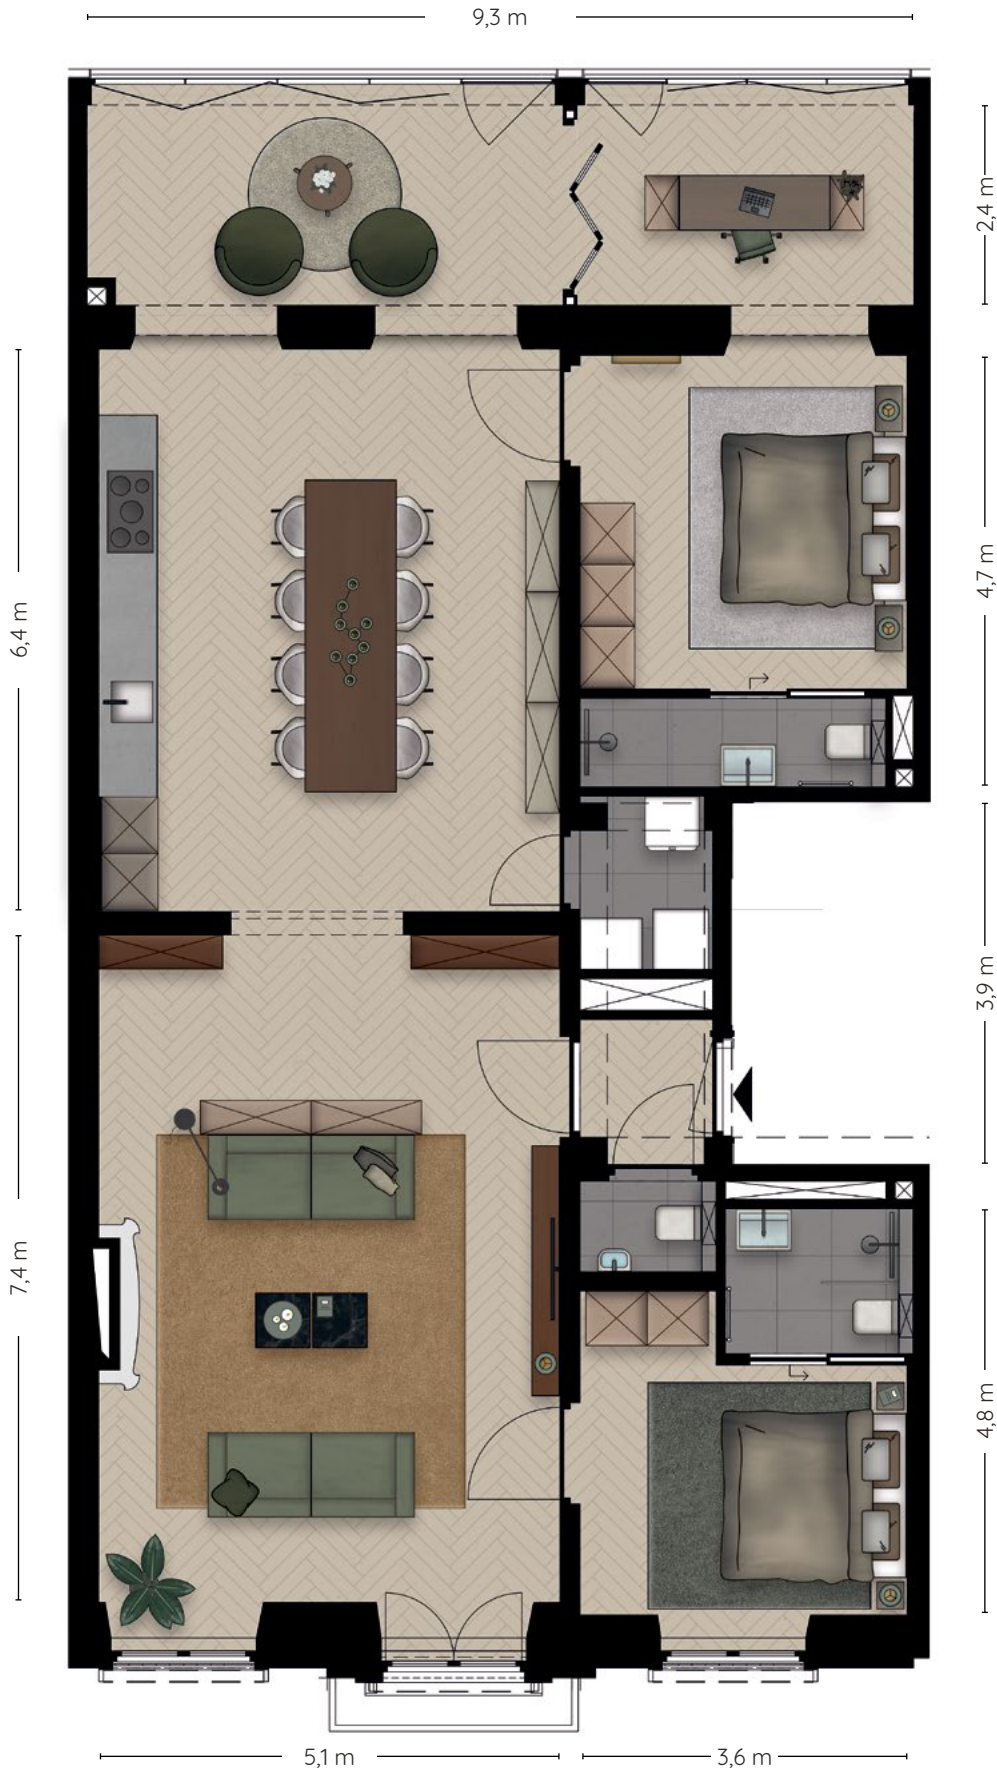

De Amalia

HIGH END APARTMENTS

INDELINGSSUGGESTIE

11b

Circa 141 m²
GEBRUIKSOPPERVLAK

- Keuken
Circa 33 m²
- Woonkamer
Circa 38 m²
- Serre
Circa 22 m²
- Slaapkamer 1 (Voor)
Circa 14 m²
- Slaapkamer 2 (Achter)
Circa 13 m²

maatvoering is indicatief